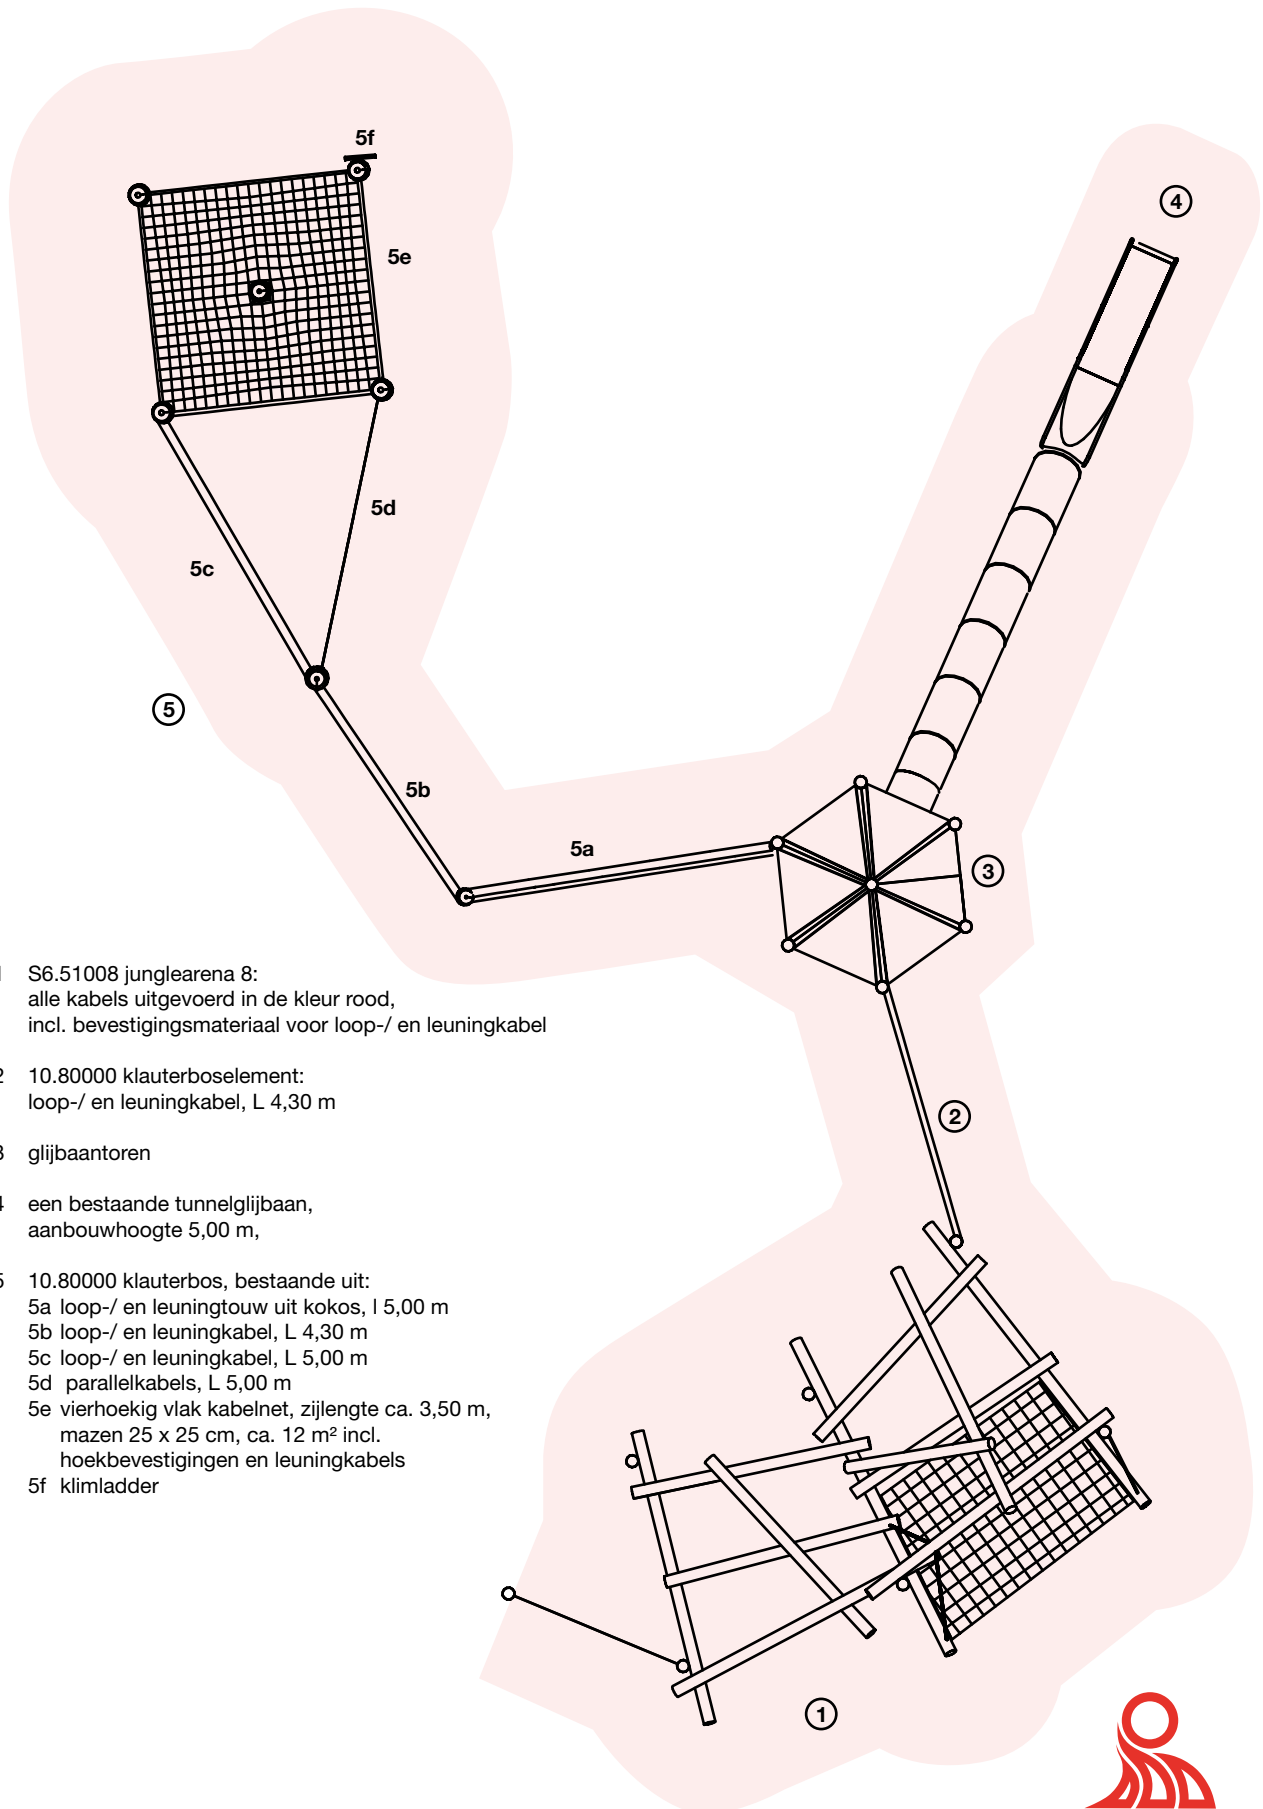

Speeltuin De Speelkoel

St. Joost

SPERECO

Speeltoestellen & straatmeubilair

Speeltuin De Spielkoel

St. Joost

schaal 1 : 125

- 1 S6.51008 junglearena 8:
alle kabels uitgevoerd in de kleur rood,
incl. bevestigingsmateriaal voor loop-/ en leuningkabel
- 2 10.80000 klauterboselement:
loop-/ en leuningkabel, L 4,30 m
- 3 glijbaantoren
- 4 een bestaande tunnelglijbaan,
aanbouwhoogte 5,00 m,
- 5 10.80000 klauterbos, bestaande uit:
5a loop-/ en leuningtouw uit kokos, l 5,00 m
5b loop-/ en leuningkabel, L 4,30 m
5c loop-/ en leuningkabel, L 5,00 m
5d parallelkabels, L 5,00 m
5e vierhoekig vlak kabelnet, zijlengte ca. 3,50 m,
mazen 25 x 25 cm, ca. 12 m² incl.
hoekbevestigingen en leuningkabels
5f klimladder

Speeltuin De Spielkoel

St. Joost

Speeltuin De Spielkoel

St. Joost

schaal 1 : 200

Speeltuin De Spielkoel

St. Joost

Speeltuin De Spielkoel