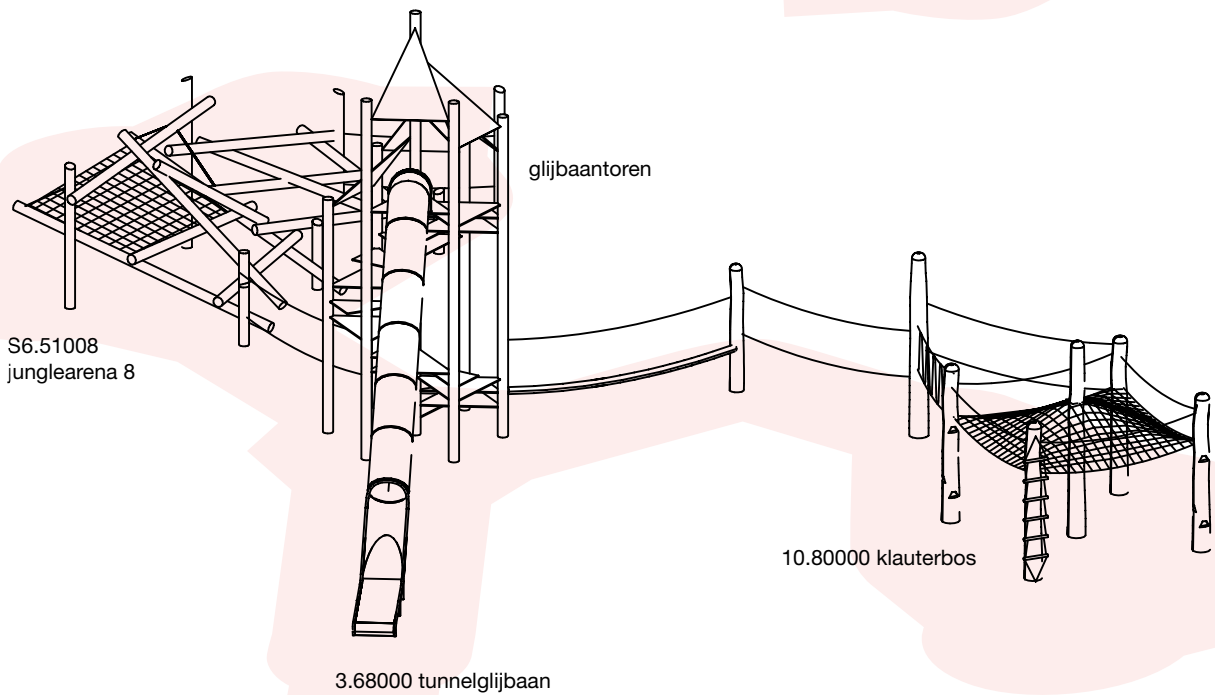

Speeltuin De Speelkoel

St. Joost

SPERECO

Speeltoestellen & straatmeubilair

Speeltuin De Spielkoel

St. Joost

schaal 1 : 125

- 1 S6.51008 junglearena 8:
alle kabels uitgevoerd in de kleur rood,
incl. bevestigingsmateriaal voor loop-/ en leuningkabel
- 2 10.80000 klauterboselement:
loop-/ en leuningkabel, L 4,30 m
- 3 glijbaantoren
- 4 een bestaande tunnelglijbaan,
aanbouwhoogte 5,00 m,
- 5 10.80000 klauterbos, bestaande uit:
5a loop-/ en leuningtouw uit kokos, l 5,00 m
5b loop-/ en leuningkabel, L 4,30 m
5c loop-/ en leuningkabel, L 5,00 m
5d parallelkabels, L 5,00 m
5e vierhoekig vlak kabelnet, zijlengte ca. 3,50 m,
mazen 25 x 25 cm, ca. 12 m² incl.
hoekbevestigingen en leuningkabels
5f klimladder

Speeltuin De Spielkoel

St. Joost

Speeltuin De Spielkoel

St. Joost

schaal 1 : 200

Speeltuin De Spielkoel

St. Joost

Speeltuin De Spielkoel