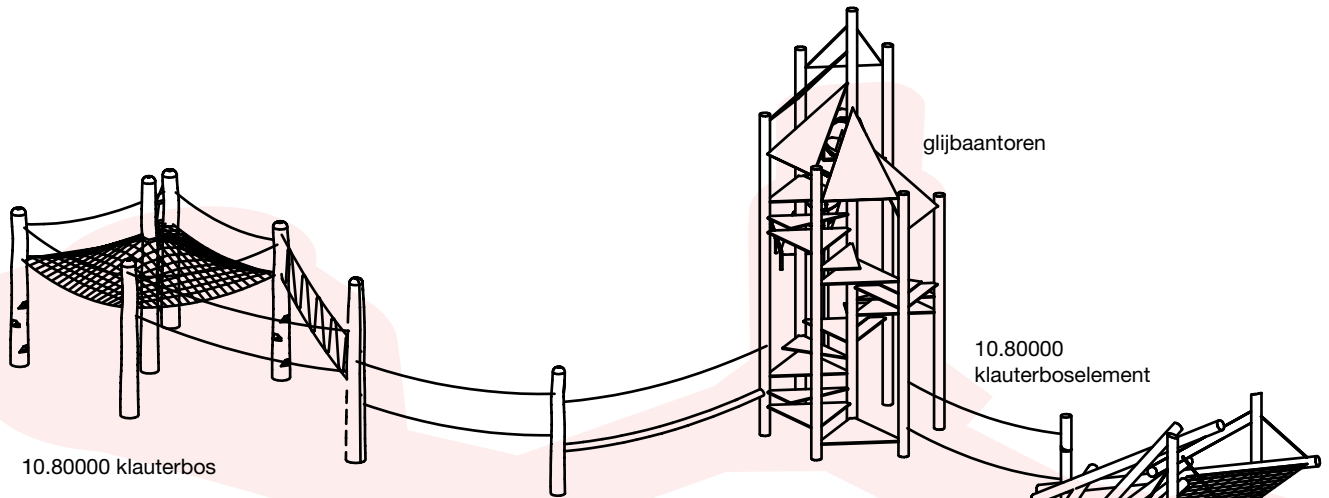

Speeltuin De Speelkoel

St. Joost

SPERECO

Speeltoestellen & straatmeubilair

Speeltuin De Spielkoel

St. Joost

schaal 1 : 125

- 1 S6.51008 junglearena 8:
alle kabels uitgevoerd in de kleur rood,
incl. bevestigingsmateriaal voor loop-/ en leuningkabel
- 2 10.80000 klauterboselement:
loop-/ en leuningkabel, L 4,30 m
- 3 glijbaantoren
- 4 een bestaande tunnelglijbaan,
aanbouwhoogte 5,00 m,
- 5 10.80000 klauterbos, bestaande uit:
5a loop-/ en leuningtouw uit kokos, l 5,00 m
5b loop-/ en leuningkabel, L 4,30 m
5c loop-/ en leuningkabel, L 5,00 m
5d parallelkabels, L 5,00 m
5e vierhoekig vlak kabelnet, zijlengte ca. 3,50 m,
mazen 25 x 25 cm, ca. 12 m² incl.
hoekbevestigingen en leuningkabels
5f klimladder

Speeltuin De Spielkoel

St. Joost

Speeltuin De Spielkoel

St. Joost

schaal 1 : 200

Speeltuin De Spielkoel

St. Joost

Speeltuin De Spielkoel