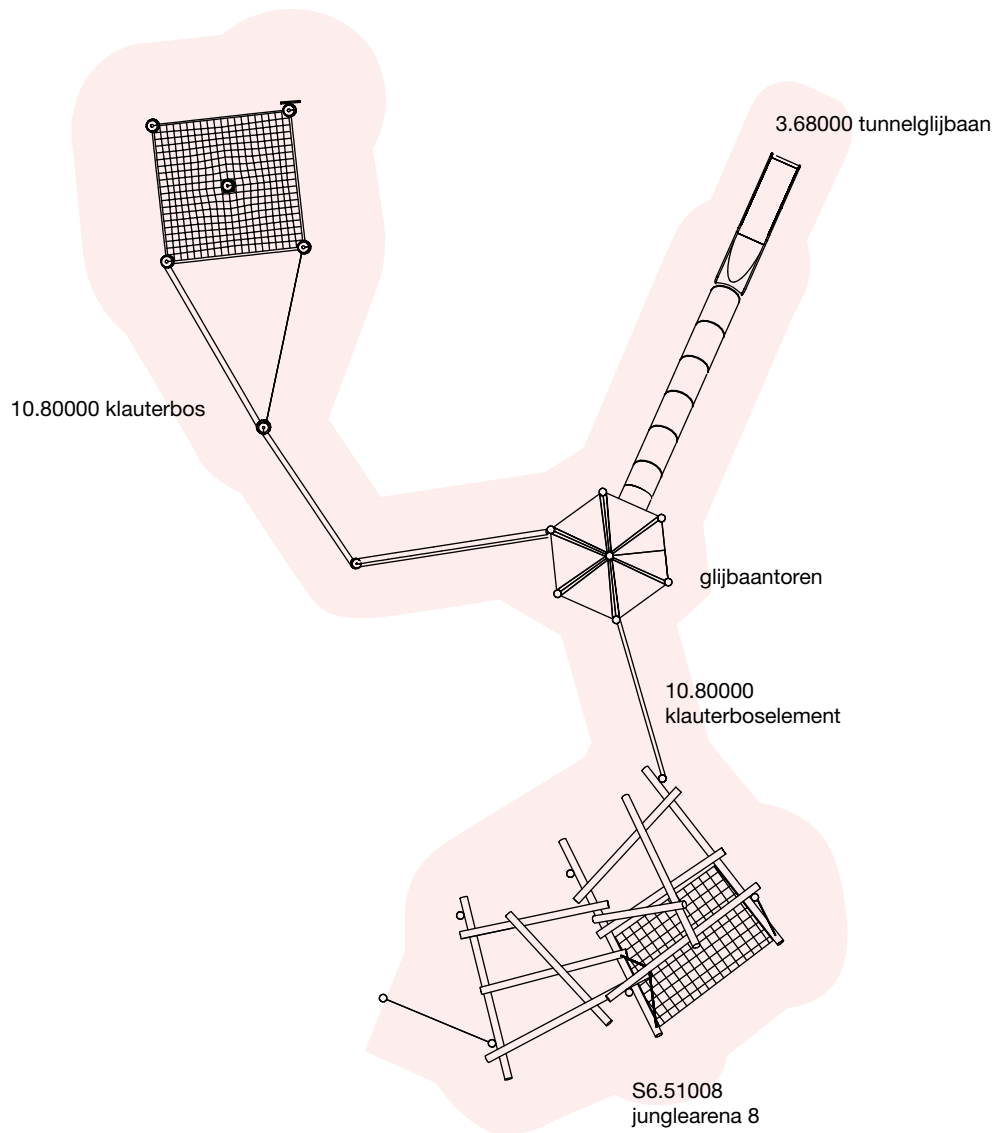

Speeltuin De Speelkoel

St. Joost

SPERECO

Speeltoestellen & straatmeubilair

Speeltuin De Spielkoel

St. Joost

schaal 1 : 125

- 1 S6.51008 junglearena 8:
alle kabels uitgevoerd in de kleur rood,
incl. bevestigingsmateriaal voor loop-/ en leuningkabel
- 2 10.80000 klauterboselement:
loop-/ en leuningkabel, L 4,30 m
- 3 glijbaantoren
- 4 een bestaande tunnelglijbaan,
aanbouwhoogte 5,00 m,
- 5 10.80000 klauterbos, bestaande uit:
5a loop-/ en leuningtouw uit kokos, l 5,00 m
5b loop-/ en leuningkabel, L 4,30 m
5c loop-/ en leuningkabel, L 5,00 m
5d parallelkabels, L 5,00 m
5e vierhoekig vlak kabelnet, zijlengte ca. 3,50 m,
mazen 25 x 25 cm, ca. 12 m² incl.
hoekbevestigingen en leuningkabels
5f klimladder

Speeltuin De Spielkoel

St. Joost

Speeltuin De Spielkoel

St. Joost

schaal 1 : 200

Speeltuin De Spielkoel

St. Joost

Speeltuin De Spielkoel

St. Joost